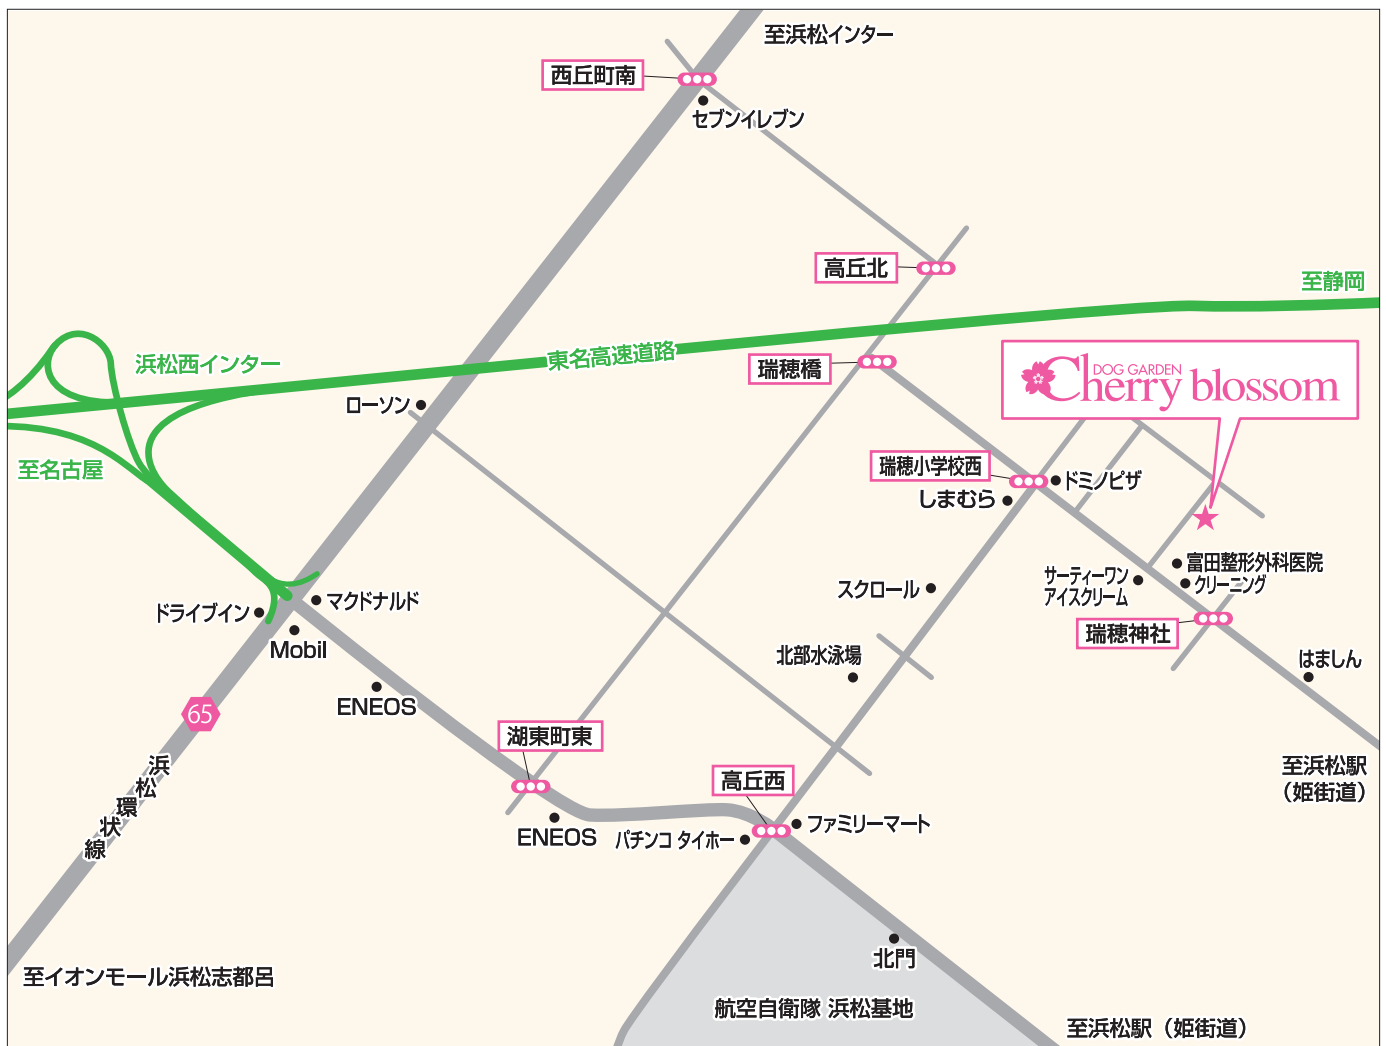

# DOG GARDEN Cherry blossom

## ACCESS MAP

〒433-8119 静岡県浜松市中区高丘北 3-5-12

TEL. 053-522-7735

### ■ 車での所要時間 ■

- 東名〈浜松西インター〉 東名高速道路「浜松西」インターチェンジより車で 約7分  
新東名〈浜松いなさインター〉 新東名高速道路「浜松いなさ」インターチェンジより車で 約30分  
浜松駅 JR 浜松駅より車で 約25分

[www.cherry-dog.jp](http://www.cherry-dog.jp)