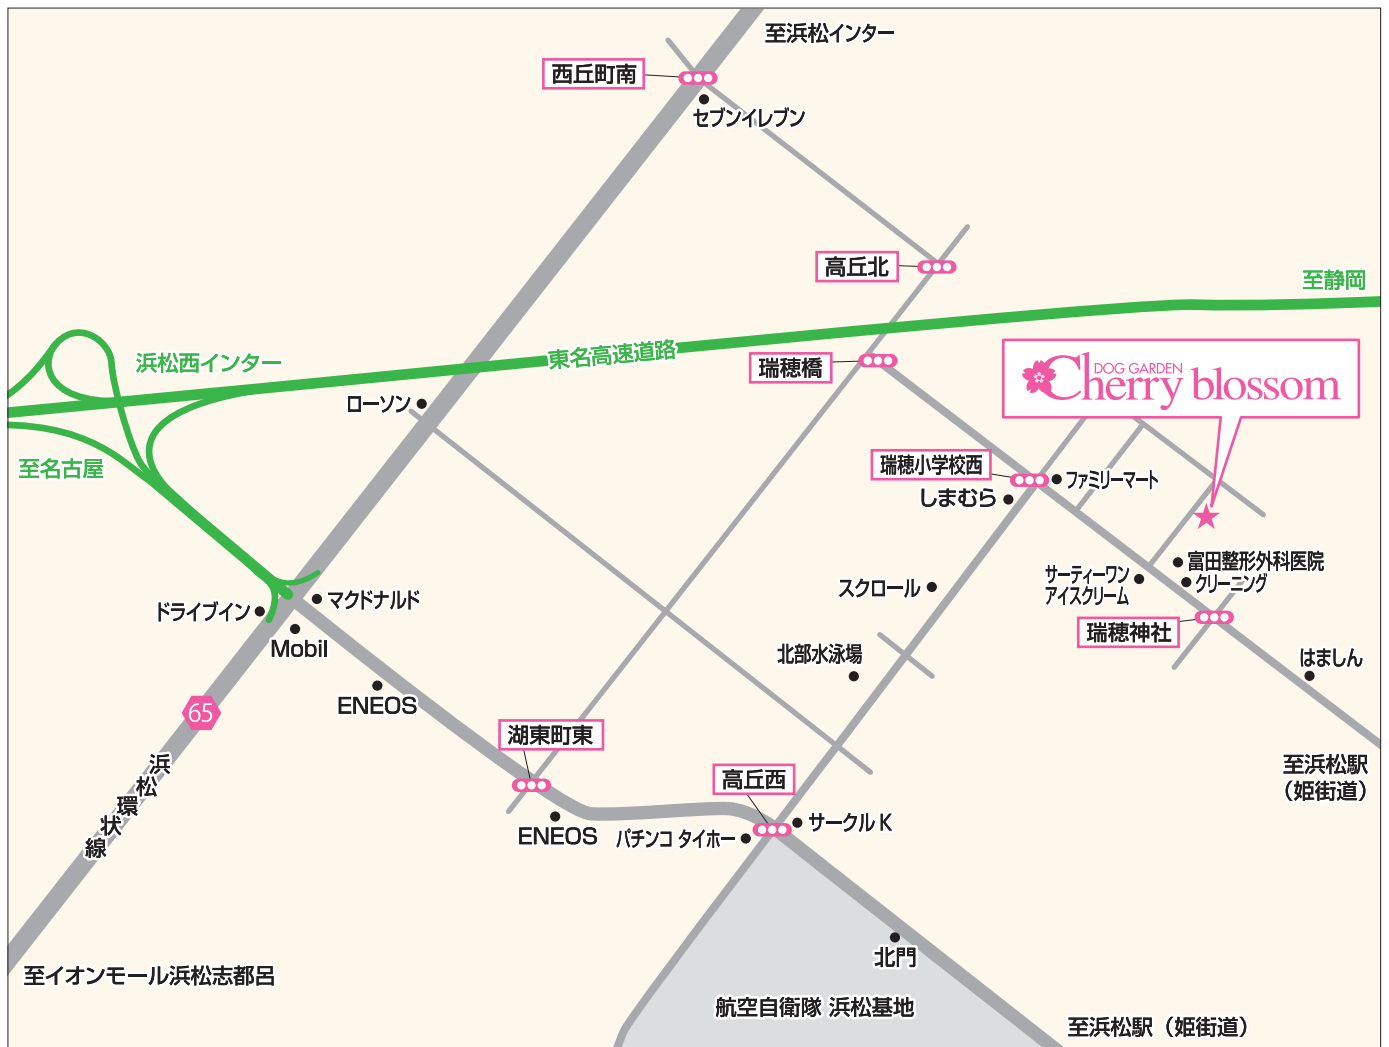

DOG GARDEN Cherry blossom

ACCESS MAP

〒433-8119 静岡県浜松市中区高丘北 3-5-12

TEL. 053-522-7735

■ 車での所要時間 ■

- 東名〈浜松西インター〉 東名高速道路「浜松西」インターチェンジより車で 約7分
- 新東名〈浜松いなさインター〉 新東名高速道路「浜松いなさ」インターチェンジより車で 約30分
- 浜松駅 JR 浜松駅より車で 約25分